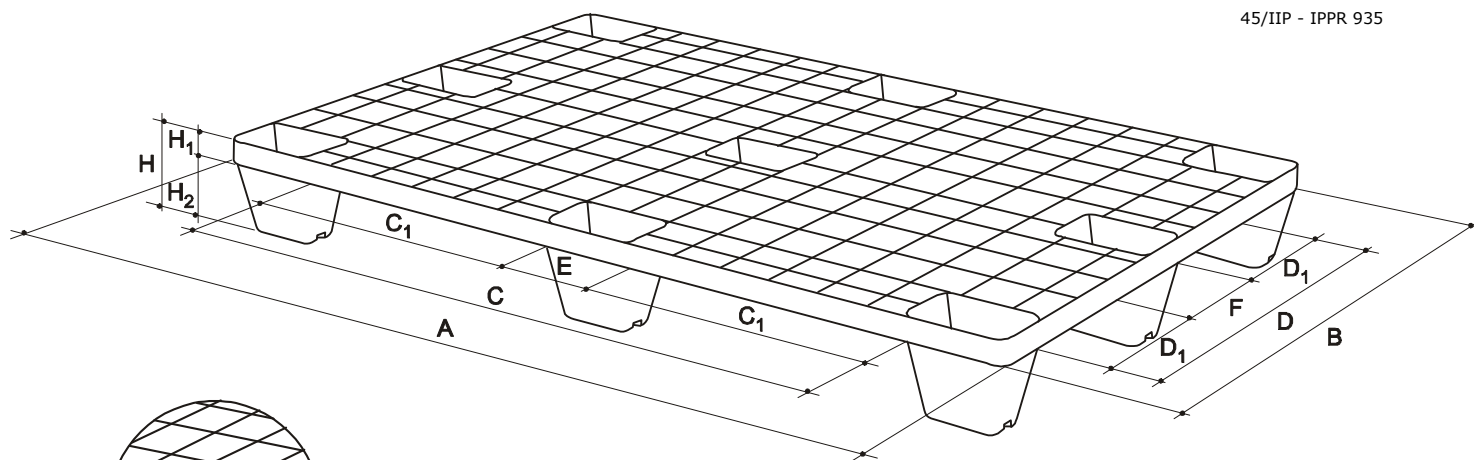

# PALLET My-L 800 x 1200 e 1000 x 1200

INSERIBILI - CARICO LEGGERO

45/IIP - IPPR 935

Il Pallet My-L 1000 x 1200 è disponibile anche nella versione con bordino di contenimento: H<sub>5</sub> = 8 mm

PALLET My-L 800 x 1200			PALLET My-L 1000 x 1200				
DIMENSIONI mm		CAPACITA' STATICA kg	CAPACITA' DINAMICA kg	DIMENSIONI mm		CAPACITA' STATICA kg	CAPACITA' DINAMICA kg
<b>A</b>	1200	1500	600	<b>A</b>	1200	1500	600
<b>B</b>	800			<b>B</b>	1000		
<b>H</b>	135			<b>H</b>	140		
<b>H<sub>1</sub></b>	35			<b>H<sub>1</sub></b>	30		
<b>H<sub>2</sub></b>	100			<b>H<sub>2</sub></b>	110		
<b>C</b>	920			<b>C</b>	827		
<b>C<sub>1</sub></b>	392			<b>C<sub>1</sub></b>	328		
<b>D</b>	605			<b>D</b>	767		
<b>D<sub>1</sub></b>	254			<b>D<sub>1</sub></b>	333		
<b>E</b>	136			<b>E</b>	171		
<b>F</b>	97	<b>F</b>	101				

Le capacità si intendono per carico fasciato ed uniformemente distribuito sul pallet

I PALLET My-L 800x1200 e 1000x1200 costituiscono la gamma di quei pallet la cui caratteristica principale è la leggerezza. Rispondono alle esigenze della grande logistica che richiede prodotti robusti, maneggevoli, riciclabili, ecologici, impilabili, a tara costante, senza necessità di manutenzione, con un'ottima capacità dinamica. Hanno un rapporto di alta convenienza tra il valore del trasporto e il prezzo del pallet stesso e sono utilizzabili anche come "pallet a perdere". Colore: indefinito - ind. - Materia prima: RPE