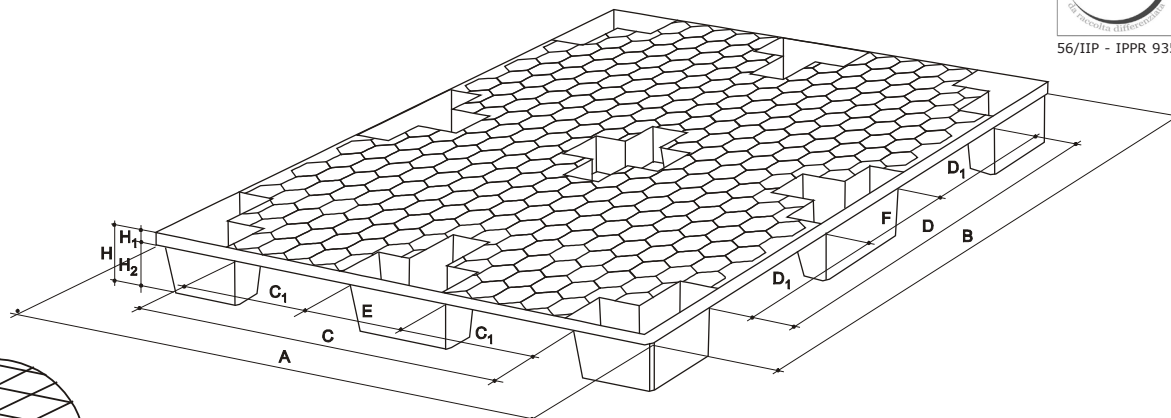

# PALLET My-A 1135x1135

## CARICO MEDIO - SUPERFICIE A GEOMETRIA ALVEOLARE

56/IIP - IPPR 935

Nella versione con bordino di contenimento: H5 = 8 mm

I Pallet My-A 1135x1135 sono lo strumento ideale per quanti hanno necessità di pallettizzare merce destinata al trasporto in container. Infatti, la misura 1135 mm consente di caricare due pallet affiancati all'interno dei container. Colori e materia prima: nero, rosso mattone, verde e blu ind. - RPE e neutro - ATX - PE

PALLET My-A 1135x1135				
DIMENSIONI mm		CAPACITÀ STATICA kg	CAPACITÀ DINAMICA kg	PESO kg
A	1135	4000	1200	9,25
B	1135			
H	140			
H <sub>1</sub>	40			
H <sub>2</sub>	100			
H <sub>3</sub>	910			
H <sub>4</sub>	385			
C <sub>1</sub>	710			
C <sub>2</sub>	285			
D	140			
D <sub>1</sub>	140			
E	195			
F	195			

Le capacità si intendono per carico fasciato ed uniformemente distribuito sul pallet

DATI LOGISTICI			
20' DV	40' DV	40' HC	45' WB
500 pz.	1000 pz	1200 pz.	1320 pz.

MARTINI ALFREDO

MARTINI ALFREDO S.P.A. - VIA C.I.E. 43 - C.P. 30 - 22078 TURATE (CO) - TEL. 02 963 941  
e-mail: commerciale@martinialfredo.it - www.martinialfredo.it