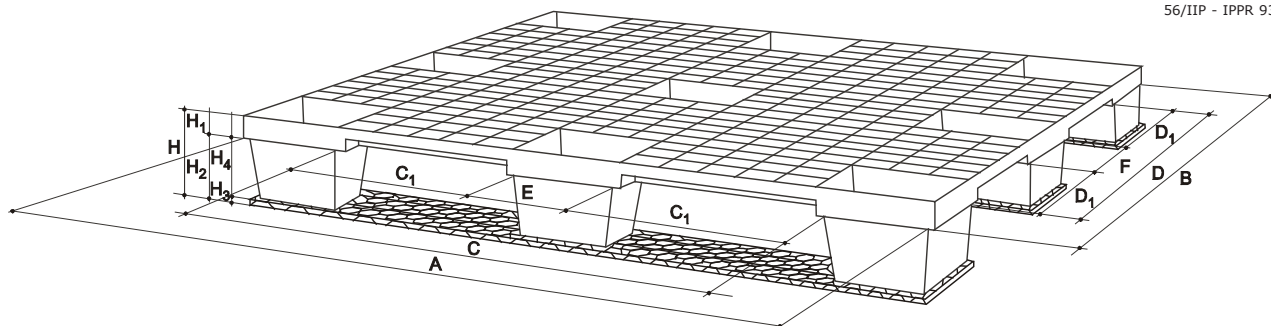

PALLET My-N Bis 1200x1200

CON TRAVETTE - CARICO LEGGERO

56/IIP - IPPR 935

I **PALLET My-N BIS**, dotati di travette, sono più robusti e sono utilizzabili anche da carrelli elevatori con forche rotanti. Sono un'efficace soluzione ai problemi logistici in ogni realtà industriale o commerciale. Leggeri e resistenti, dotati di isolamento elettrico ottimale sono facilmente movimentabili e si prestano per un utilizzo intensivo. Mantengono la tara costante nel tempo e sono quindi ideali anche in impianti di imballaggio computerizzati.

Colore: indefinito - ind. Materia prima: RPP

PALLET My-N Bis 1200x1200				
DIMENSIONI mm		CAPACITÀ STATICA kg	CAPACITÀ DINAMICA kg	PESO kg
A	1200	4000	600	14,34
B	1000			
H	165			
H ₁	40			
H ₂	125			
H ₃	25			
H ₄	100			
C	910			
C ₁	385			
D	710			
D ₁	285			
E	140			
F	140			

Le capacità si intendono per carico fasciato ed uniformemente distribuito sul pallet

DATI LOGISTICI			
20' DV	40' DV	40' HC	45' WB
84 pz.	84 pz	92 pz.	460 pz.

MARTINI ALFREDO

MARTINI ALFREDO S.P.A. - VIA C.I.E. 43 - C.P. 30 - 22078 TURATE (CO) - TEL. 02 963 941
e-mail: commerciale@martinialfredo.it - www.martinialfredo.it