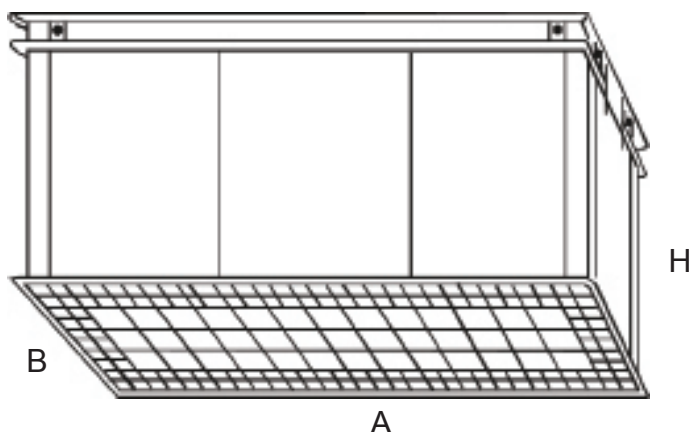

# CONTENITORI DELTA MEC 600x400 Logistica

## PARETI PIENE - MANIGLIE CHIUSE

56/IIP - IPPR 935

Il contenitore **DELTA MEC 600x400 Logistica**, dedicato agli impianti automatizzati, è:

**FORTE:** trasporta fino a 50 Kg di merce senza deformazioni permanenti del fondo, in versione piena o rinforzata, anche sui binari delle scaffalature. In particolare con carico di 50 Kg uniformemente distribuito, con temperatura di esercizio di 35° C la freccia elastica massima risultante rispetto al piano teorico orizzontale della cassetta è inferiore a 3 mm e 5 mm rispettivamente per cassetta con fondo rinforzato oppure pieno.

**INTELLIGENTE:** accetta microchip RFID ed è completo di coperchio in appoggio nero. Con due alloggiamenti per cartellini tipo kanban sui lati ortogonali e due per etichette codice a barre.

**PRATICO:** è dotato di prese per pallettizzazione e depallettizzazione automatizzate e fori di centraggio per il posizionamento nell'impianto. Le maniglie ergonomiche agevolano gli spostamenti manuali. Può essere accessorizzato con ripiani divisori e pettini separatori, atti a suddividere il volume di carico per proteggere gli oggetti caricati, garantendone l'incolumità durante tutte le fasi di trasporto interno o esterno.

ARTICOLO	DIMENSIONI ESTERNE mm			DIMENSIONI INTERNE mm		
	A	B	H	A	B	H
DELTA MEC 60L fondo rinforzato	600	400	320	565	360	300
DELTA MEC 60L fondo rinforzato con fori di drenaggio	600	400	320	565	360	300
DELTA MEC 60L fondo pieno	600	400	320	565	360	315
DELTA MEC 60L fondo pieno con fori di drenaggio	600	400	320	565	360	315
COPERCHIO	600	400	21			
VASCHETTA PORTAPOSATE	264	90	60			
CARRELLO	620	420	170			
PORTAETICHETTE	150	7	85			
PETTINI DIVISORI	560x5 - 360x5		40			
	560x5 - 360x5		80			
	560x5 - 360x5		100			
	560x5 - 360x5		120			
	560x5 - 360x5		180			