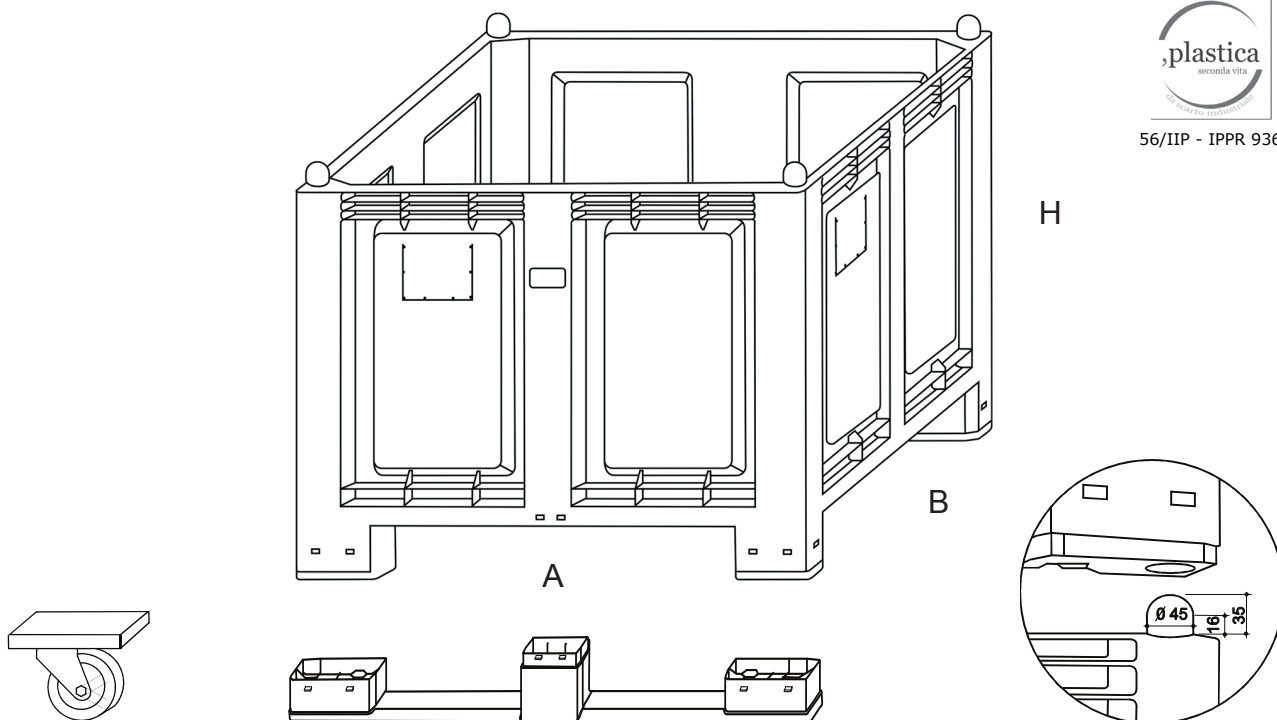

CARGOPALLET 600 PLUS NEW

56/IIP - IPPR 936

CARGOPALLET 04.02.060217 - La Società, si riserva il diritto di modificare senza alcun preavviso le caratteristiche dei prodotti. I valori indicati sono tutti nominali, con una tolleranza di $\pm 1\%$, in funzione del materiale

Il CARGOPALLET 600 PLUS NEW è ancora più robusto grazie all'elevato irrigidimento delle pareti. Resiste alle deformazioni ed è particolarmente adatto per la movimentazione di materiali ingombranti e voluminosi. La sovrapposizione dei Cargopallet 600 Plus NEW è assicurata da 4 spine cilindro/sferiche ricavate direttamente da stampo sulla parte superiore del contenitore, che si incastrano in opportune sedi ricavate sul fondo dei piedini/travette del contenitore stesso. I 35 mm di incasso garantiscono la massima sicurezza e stabilità della sovrapposizione. Le pareti interne sono lisce e per lo svuotamento dei liquidi, sono previste due bocche laterali con tappi a vite o valvole a sfera. La versione con 4 travette è indicata per carichi e condizioni di lavoro particolarmente gravosi e l'appoggio lungo tutto il perimetro consente tra l'altro l'impiego sui trasportatori a rulli senza intralci ed intoppi in corrispondenza di curve e scambi. Può essere stoccato all'aperto ed è sovrapponibile e forcabile con e senza ruote.

Capacità massima: 550 dm³ Portata massima: 500 kg - in sovrapposizione: 2000 kg, appoggio a terra con piedi o travette.

1. **Materiale:** PP e RPP inattaccabile da acidi, grassi e solventi
   Versioni: con 4 piedi; con 2, 3 o 4 travette; con 4 ruote nere o 4 ruote arancio (per portata superiore) posizionate al centro di ogni lato o agli angoli; con 2 travette e 4 ruote
   Colori: grigio ATX e grigio industriale
   Accessori: coperchi, porta etichette, rubinetto a sfera, tappo a vite

ARTICOLO	DIMENSIONI ESTERNE mm			DIMENSIONI INTERNE mm		
	A	B	H	A	B	H
CARGOPALLET 600 Plus New + 4 piedi	1200	800	850	1130	725	690
CARGOPALLET 600 Plus New + 2, 3 o 4 travette	1200	800	850	1130	725	690
CARGOPALLET 600 Plus New + 4 ruote al centro	1200	800	900	1130	725	690
CARGOPALLET 600 Plus New + 4 ruote agli angoli	1200	800	1000	1130	725	690
CARGOPALLET 600 Plus New + 2 travette e 4 ruote	1200	800	1000	1130	725	690
Altezza dei piedi			120			
Luce tra i piedi	830	600				
Interasse tra le 2 spine cilindro/sferiche	1120	720				

L'ufficio commerciale è a vostra disposizione per consigliarvi la versione meglio indicata alle vostre necessità.