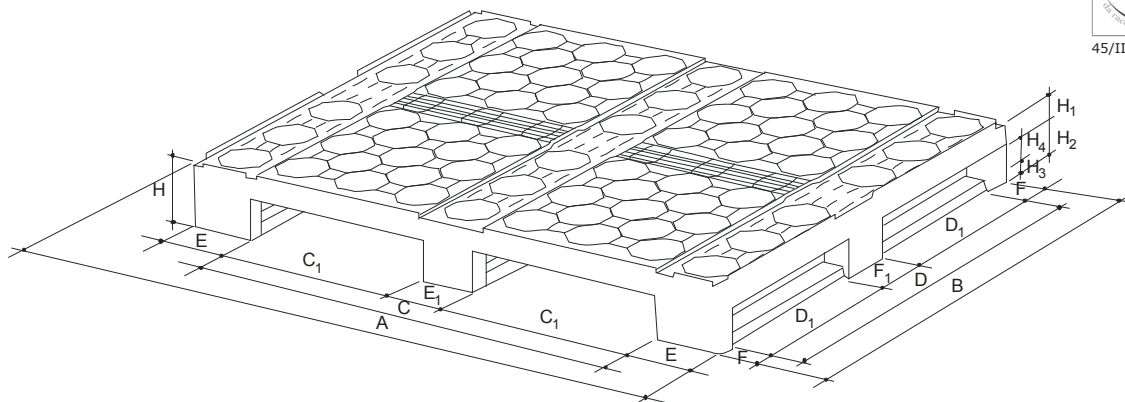

# PALLET My-P 600x800

## CON 3 TRAVETTE - CARICO PESANTE

45/IIP - IPPR 935

Il **PALLET My-P 600x800** per carichi pesanti, ha il pianale a maglia alveolare che facilita le operazioni di pulizia.

Le robuste travette consentono l'impiego intensivo per carichi rilevanti anche su rack.

Colori e materia prima: nero ind. - RPE

PALLET My-P 600x800					
DIMENSIONI mm		CAPACITÀ STATICA kg	CAPACITÀ DINAMICA kg	CAPACITÀ SU RACK kg	PESO kg
A	800	2000	1000	500	8,7
B	600				
H	160				
H <sub>1</sub>	50				
H <sub>2</sub>	110				
H <sub>3</sub>	20				
H <sub>4</sub>	90				
C	590				
C <sub>1</sub>	250				
D	555				
D <sub>1</sub>	230				
E	100				
E <sub>1</sub>	100				
F	25				
F <sub>1</sub>	90				