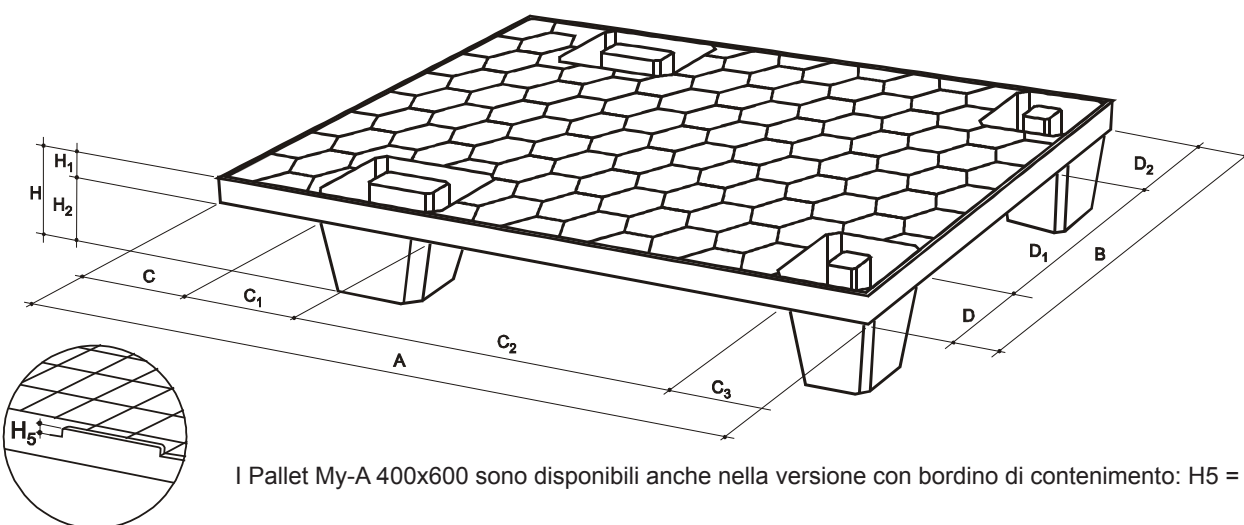

PALLET My-A 400x600

INSERIBILI - CARICO MEDIO - SUPERFICIE A GEOMETRIA ALVEOLARE

La gamma dei **Pallet My-A** si amplia con la misura 400x600 mm.

Grazie all'innovativa maglia alveolare di nuova concezione i Pallet My-A sono molto robusti ed idonei per uso intensivo.

La misura 400x600 è $\frac{1}{4}$ rispetto alla misura europea standard ed ha i piedi volutamente asimmetrici per consentirne la forcabilità.

PALLET My-A 400x600				
DIMENSIONI mm		CAPACITÀ STATICA kg	CAPACITÀ DINAMICA kg	PESO kg
A	600	1000	400	1,55
B	400			
H	125			
H ₁	25			
H ₂	100			
C	90			
C ₁	120			
C ₂	280			
C ₃	110			
D	110			
D ₁	180			
D ₂	110			