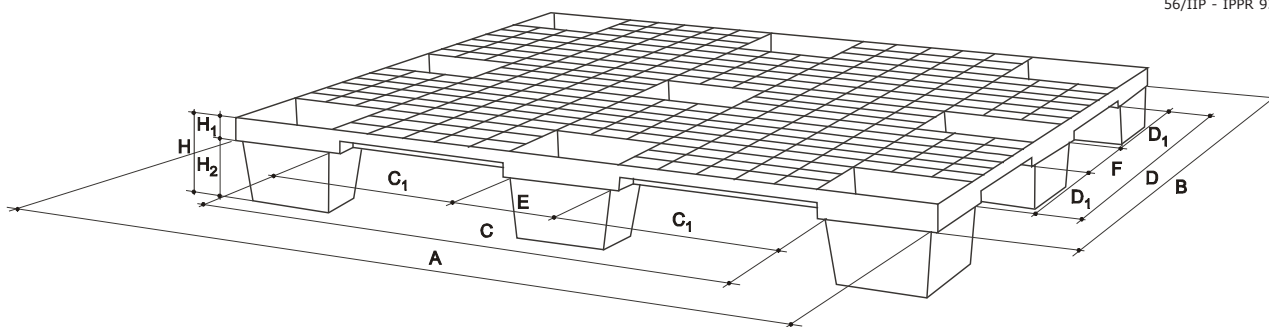

PALLET My-N 1200x1200

INSERIBILI - CARICO LEGGERO

56/IIP - IPPR 935

I **PALLET My-N** sono un'efficace soluzione ai problemi logistici in ogni realtà industriale o commerciale. Leggeri e resistenti, inalterabili, impilabili ed inseribili, dotati di isolamento elettrico ottimale sono facilmente movimentabili e si prestano per un utilizzo intensivo.

Mantengono la tara costante nel tempo e sono quindi ideali anche in impianti di imballaggio computerizzati. Colore: indefinito - ind. Materia prima: RPP

PALLET My-N 1200x1200				
DIMENSIONI mm		CAPACITÀ STATICA kg	CAPACITÀ DINAMICA kg	PESO kg
A	1200	4000	600	11,1
B	1200			
H	140			
H ₁	40			
H ₂	100			
C	910			
C ₁	385			
D	904			
D ₁	382			
E	140			
F	140			

Le capacità si intendono per carico fasciato ed uniformemente distribuito sul pallet

DATI LOGISTICI			
20' DV	40' DV	40' HC	45' WB
200 pz.	500 pz	600 pz.	1320 pz.

MARTINI ALFREDO

MARTINI ALFREDO S.P.A. - VIA C.I.E. 43 - C.P. 30 - 22078 TURATE (CO) - TEL. 02 963 941
e-mail: commerciale@martinialfredo.it - www.martinialfredo.it