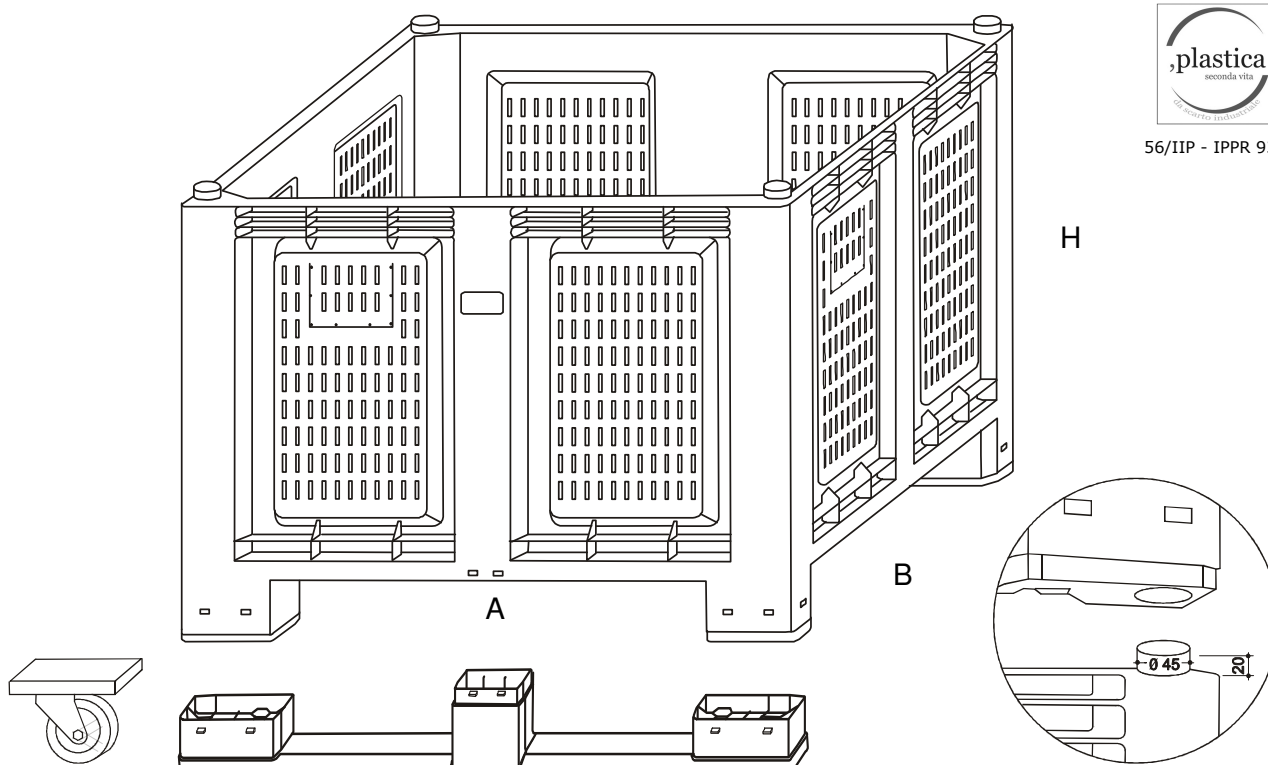

CARGOPALLET 700 PLUS - PARETI GRIGLIATE

56/IIP - IPPR 936

La serie dei CARGOPALLET si amplia con il nuovo “**CARGOPALLET 700 PLUS - PARETI GRIGLIATE**”, con misure 1200x1000xh830 mm, come sempre più richiesto dal mercato europeo. Adatto per il settore ortofrutticolo, risolve i problemi logistici e di movimentazione di grandi quantità di prodotti, è versatile e robusto, ha un'ottima rigidità strutturale e resiste alle deformazioni.

La sovrapposizione dei Cargopallet 700 Plus Grigliato è assicurata da 4 spine cilindriche ricavate direttamente da stampo sulla parte superiore del contenitore, che si incastrano in opportune sedi ricavate sul fondo dei piedini/travette del contenitore stesso. I 20 mm di incasso garantiscono la massima sicurezza e stabilità della sovrapposizione. E' predisposto per il porta etichette. Può essere stoccato all'aperto, è sovrapponibile e forcabile con e senza ruote. Capacità massima: 680 dm³.

Portata massima: 600 kg - in sovrapposizione 4000 kg, appoggio a terra con piedi o travette.

Materiale: HDPE e RPP inattaccabile da acidi, grassi e solventi

Versioni: con 4 piedi, con 2 o 3 travette, con 4 ruote