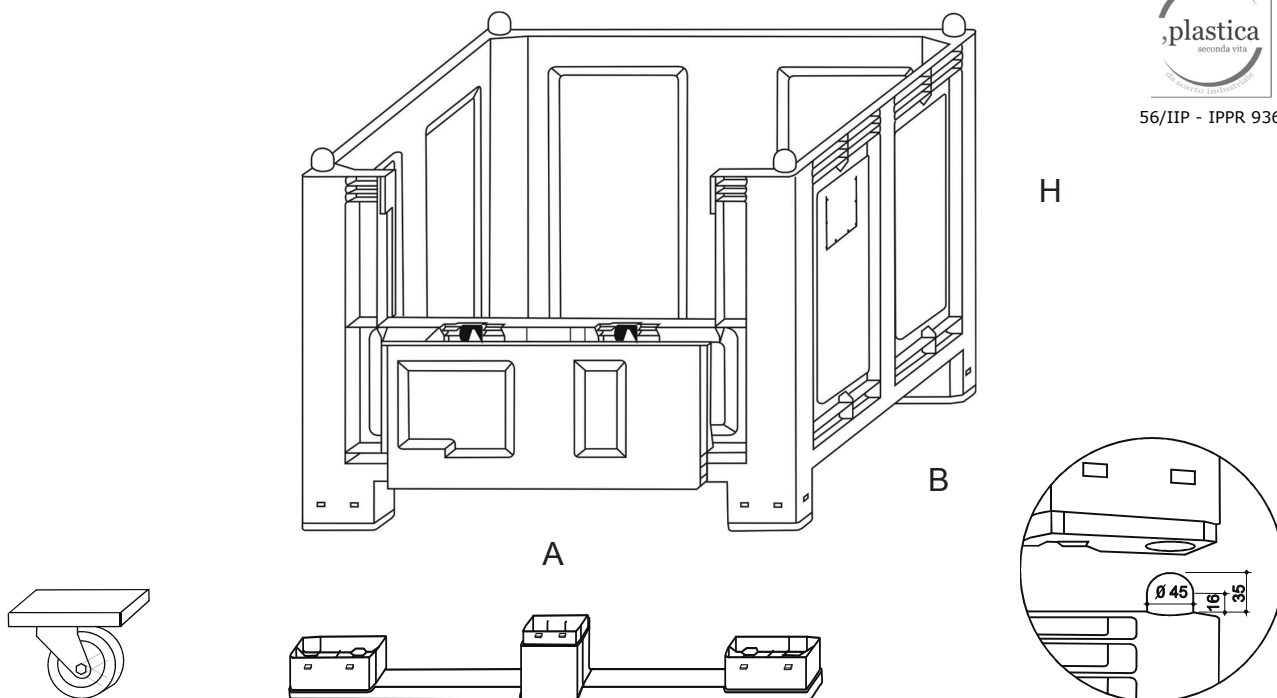

CARGOPALLET 600 PLUS NEW - CON PORTELLO

56/IIP - IPPR 936

Il CARGOPALLET 600 PLUS NEW, dotato di speciale PORTELLO ribaltabile, diventa ancora più accessibile all'interno, facilitando ulteriormente le operazioni di riempimento, svuotamento e pulizia, pur mantenendo le stesse caratteristiche degli altri Cargopallet 600 plus New. E' ancora più versatile e robusto grazie all'elevata rigidità strutturale, è sovrapponibile e forcabile con e senza ruote. La sovrapposizione dei Cargopallet 600 Plus New con portello è assicurata da 4 spine cilindro/sferiche ricavate direttamente da stampo sulla parte superiore del contenitore, che si incastrano in opportune sedi ricavate sul fondo dei piedini/travette del contenitore stesso. I 35 mm di incasso garantiscono la massima sicurezza e stabilità della sovrapposizione. La versione con 4 travette è indicata per carichi e condizioni di lavoro particolarmente gravosi e l'appoggio lungo tutto il perimetro consente tra l'altro l'impiego sui trasportatori a rulli senza intralci ed intoppi in corrispondenza di curve e scambi.

Capacità massima: 550 dm3 Portata massima: 500 kg - in sovrapposizione: 2000 kg, appoggio a terra con piedi o travette.

1. **Materiale:** PP e RPP inattaccabile da acidi, grassi e solventi
   Versioni: con 4 piedi; con 2, 3 o 4 travette; con 4 ruote nere o 4 ruote arancio (per portata superiore) posizionate al centro di ogni lato o agli angoli; con 2 travette e 4 ruote
   Colori: grigio ATX e grigio industriale
   Accessori: coperchi, porta etichette, rubinetto a sfera, tappo a vite

ARTICOLO	DIMENSIONI ESTERNE mm			DIMENSIONI INTERNE mm		
	A	B	H	A	B	H
CARGOPALLET 600 Plus New + 4 piedi	1200	800	850	1130	725	690
CARGOPALLET 600 Plus New + 2, 3 o 4 travette	1200	800	850	1130	725	690
CARGOPALLET 600 Plus New + 4 ruote al centro	1200	800	900	1130	725	690
CARGOPALLET 600 Plus New + 4 ruote agli angoli	1200	800	1000	1130	725	690
CARGOPALLET 600 Plus New + 2 travette e 4 ruote	1200	800	1000	1130	725	690
Altezza dei piedi			120			
Luce tra i piedi	830	600				
Dimensioni del PORTELLO	782	40	326			
Interasse tra le 2 spine cilindro/sferiche	1120	720				

L'ufficio commerciale è a vostra disposizione per consigliarvi la versione meglio indicata alle vostre necessità.